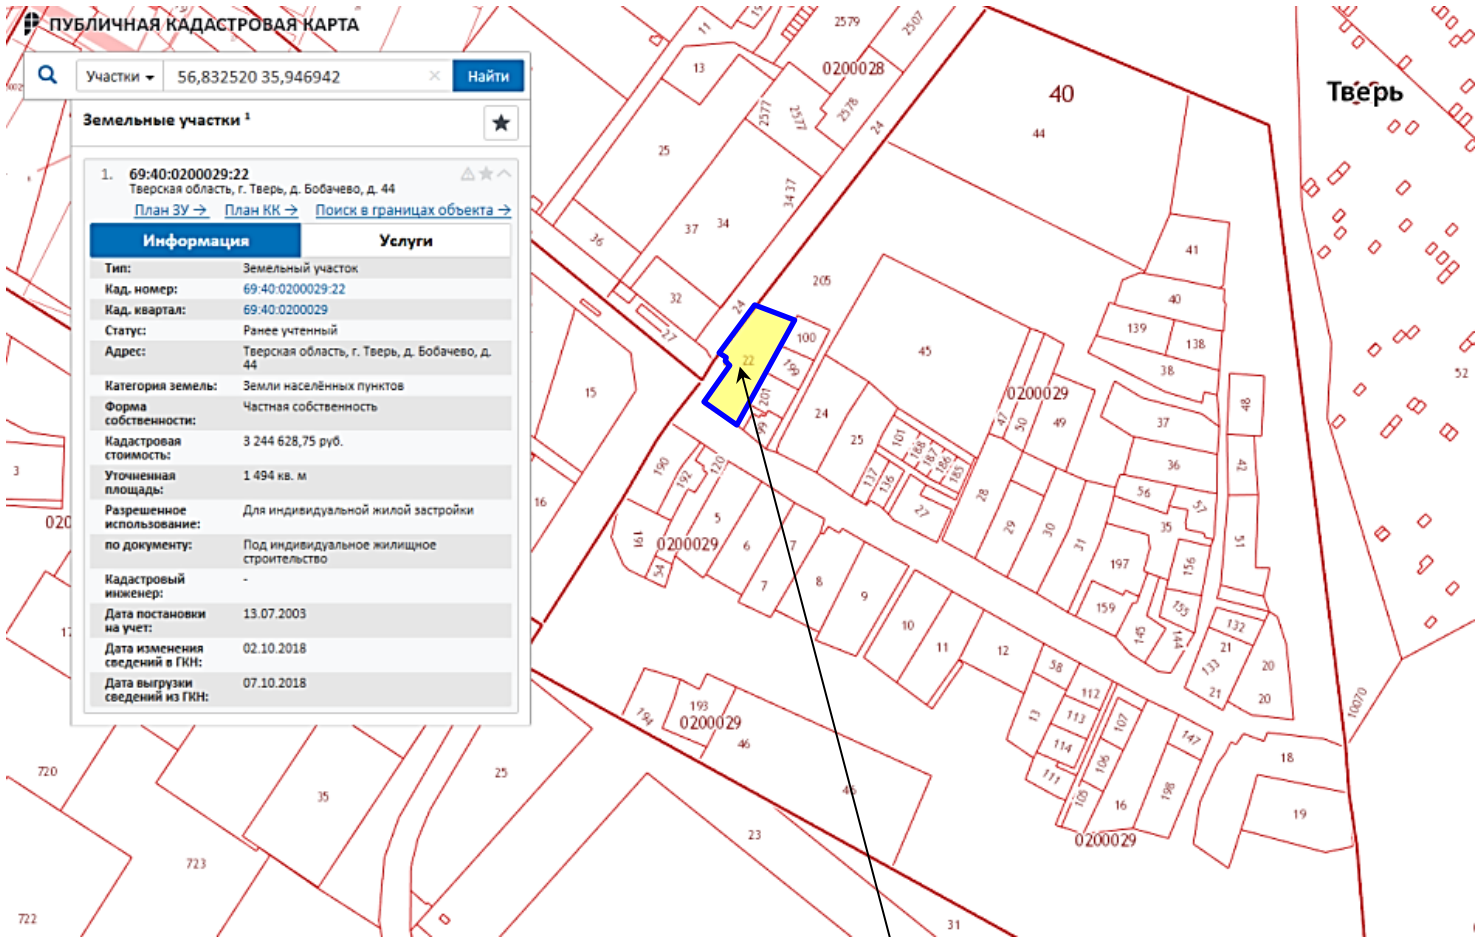

Участки 56,832520 35,946942

Земельные участки 1

1. 69:40:0200029:22
Тверская область, г. Тверь, д. Бобачево, д. 44
[План ЗУ](#) → [План КК](#) → [Поиск в границах объекта](#) →

Информация	Услуги
Тип:	Земельный участок
Кад. номер:	69:40:0200029:22
Кад. квартал:	69:40:0200029
Статус:	Ранее учтенный
Адрес:	Тверская область, г. Тверь, д. Бобачево, д. 44
Категория земель:	Земли населённых пунктов
Форма собственности:	Частная собственность
Кадастровая стоимость:	3 244 628,75 руб.
Уточненная площадь:	1 494 кв. м
Разрешенное использование:	Для индивидуальной жилой застройки
по документу:	Под индивидуальное жилищное строительство
Кадастровый инженер:	-
Дата постановки на учет:	13.07.2003
Дата изменения сведений в ГКН:	02.10.2018
Дата выгрузки сведений из ГКН:	07.10.2018

Земельный участок с кадастровым номером 69:40:0200029:22